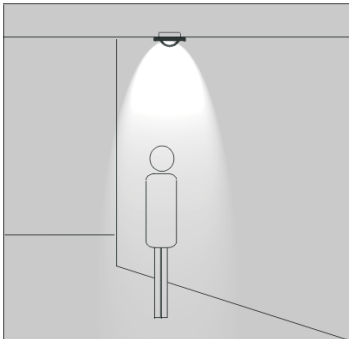

conformità **CE**

faretto ornamentale a led diametro 70 mm.

- faretto da incasso a basso spessore (15mm.)
- adatto per la segnalazione notturna in ambienti domestici - luci di cortesia in alberghi, comunità, locali pubblici - illuminazione e segnalazione di scalini e ostacoli - indicazioni di percorsi
- luce in quattro colori (i colori sono stabili e puri nel tempo)
- intensità luminosa= 8 candele
- durata di vita della sorgente luminosa > 80.000 ore
- consumo di energia < 0.3 W
- flangia in zama color nichel satinato con vetrino acidato
- fissaggio con viti o con molle
- diametro del foro da incasso = 55 mm.
- possibilità di montaggio sporgente con distanziale
- montaggio anche in scatola tonda da incasso da 60 mm.
- la versione 12 Vdc permette l'uso in impianti di sicurezza con batterie in tampone, garantendo la continuità della segnalazione

colore luce	articolo	alimentazione	fngme
bianco	P 1/230-WH	230 Vac	DM 9081
blu	P 1/230-BL	230 Vac	DM 9099
verde	P 1/230-GR	230 Vac	DM 9107
rosso	P 1/230-RE	230 Vac	DM 9115
bianco	P 1/12-WH	12 Vdc	DM 9123
blu	P 1/12-BL	12 Vdc	DM 9131
verde	P 1/12-GR	12 Vdc	DM 9149
rosso	P 1/12-RE	12 Vdc	DM 9156

conformità **CE**

faretto a led diametro 70 mm.

- faretto da incasso a basso spessore (15mm.)
- adatto per la segnalazione notturna in ambienti domestici - luci di cortesia in alberghi, comunità, locali pubblici - illuminazione e segnalazione di scalini e ostacoli - indicazioni di percorsi
- luce in quattro colori (i colori sono stabili e puri nel tempo)
- intensità luminosa= 8 candele
- durata di vita della sorgente luminosa > 80.000 ore
- consumo di energia < 0.3 W
- flangia in zama color nichel satinato con vetrino acidato
- fissaggio con viti o con molle
- diametro del foro da incasso = 55 mm.
- possibilità di montaggio sporgente con distanziale
- montaggio anche in scatola tonda da incasso da 60 mm.
- la versione 12 Vdc permette l'uso in impianti di sicurezza con batterie in tampone, garantendo la continuità della segnalazione