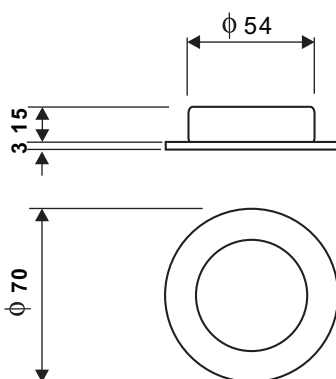

conformità **CE**

faretto ornamentale a led diametro 70 mm.

- faretto da incasso a basso spessore (15mm.)
- adatto per la segnalazione notturna in ambienti domestici - luci di cortesia in alberghi, comunità, locali pubblici - illuminazione e segnalazione di scalini e ostacoli - indicazioni di percorsi
- luce in quattro colori (i colori sono stabili e puri nel tempo)
- intensità luminosa= 8 candele
- durata di vita della sorgente luminosa > 80.000 ore
- consumo di energia < 0.3 W
- flangia in zama color nichel satinato con vetrino acidato
- fissaggio con viti o con molle
- diametro del foro da incasso = 55 mm.
- possibilità di montaggio sporgente con distanziale
- montaggio anche in scatola tonda da incasso da 60 mm.
- la versione 12 Vdc permette l'uso in impianti di sicurezza con batterie in tampone, garantendo la continuità della segnalazione

conformità **CE**

faretto a led diametro 70 mm.

- faretto da incasso a basso spessore (15mm.)
- adatto per la segnalazione notturna in ambienti domestici - luci di cortesia in alberghi, comunità, locali pubblici - illuminazione e segnalazione di scalini e ostacoli - indicazioni di percorsi
- luce in quattro colori (i colori sono stabili e puri nel tempo)
- intensità luminosa= 8 candele
- durata di vita della sorgente luminosa > 80.000 ore
- consumo di energia < 0.3 W
- flangia in zama color nichel satinato con vetrino acidato
- fissaggio con viti o con molle
- diametro del foro da incasso = 55 mm.
- possibilità di montaggio sporgente con distanziale
- montaggio anche in scatola tonda da incasso da 60 mm.
- la versione 12 Vdc permette l'uso in impianti di sicurezza con batterie in tampone, garantendo la continuità della segnalazione