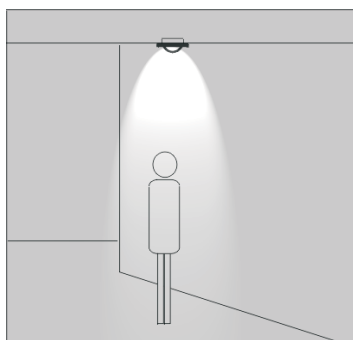

conformità **CE**

faretto ornamentale a led diametro 70 mm.

- faretto da incasso a basso spessore (15mm.)
- adatto per la segnalazione notturna in ambienti domestici - luci di cortesia in alberghi, comunità, locali pubblici - illuminazione e segnalazione di scalini e ostacoli - indicazioni di percorsi
- luce in quattro colori (i colori sono stabili e puri nel tempo)
- intensità luminosa= 8 candele
- durata di vita della sorgente luminosa > 80.000 ore
- consumo di energia < 0.3 W
- flangia in zama color nichel satinato con vetrino acidato
- fissaggio con viti o con molle
- diametro del foro da incasso = 55 mm.
- possibilità di montaggio sporgente con distanziale
- montaggio anche in scatola tonda da incasso da 60 mm.
- la versione 12 Vdc permette l'uso in impianti di sicurezza con batterie in tampone, garantendo la continuità della segnalazione

colore luce	articolo	alimentazione	fngme
bianco	P 1/230-WH	230 Vac	DM 9081
blu	P 1/230-BL	230 Vac	DM 9099
verde	P 1/230-GR	230 Vac	DM 9107
rosso	P 1/230-RE	230 Vac	DM 9115
bianco	P 1/12-WH	12 Vdc	DM 9123
blu	P 1/12-BL	12 Vdc	DM 9131
verde	P 1/12-GR	12 Vdc	DM 9149
rosso	P 1/12-RE	12 Vdc	DM 9156

conformità **CE**

faretto a led diametro 70 mm.

- faretto da incasso a basso spessore (15mm.)
- adatto per la segnalazione notturna in ambienti domestici - luci di cortesia in alberghi, comunità, locali pubblici - illuminazione e segnalazione di scalini e ostacoli - indicazioni di percorsi
- luce in quattro colori (i colori sono stabili e puri nel tempo)
- intensità luminosa= 8 candele
- durata di vita della sorgente luminosa > 80.000 ore
- consumo di energia < 0.3 W
- flangia in zama color nichel satinato con vetrino acidato
- fissaggio con viti o con molle
- diametro del foro da incasso = 55 mm.
- possibilità di montaggio sporgente con distanziale
- montaggio anche in scatola tonda da incasso da 60 mm.
- la versione 12 Vdc permette l'uso in impianti di sicurezza con batterie in tampone, garantendo la continuità della segnalazione