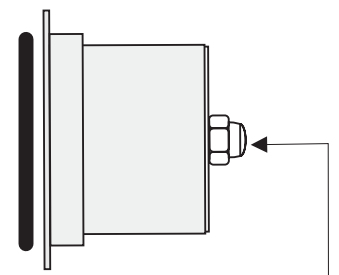

conformità **CE**

IP 68

faro a led da esterno diametro 140 mm

- faro da esterno a 24 led da incasso con flangia in alluminio cromatizzato e verniciato con vernici epossidiche.
- schermo in vetro trasparente (su richiesta vetro acidato)
- profondità ridottissima
- alimentazione a : 12Vdc
230 Vca con alimentatore serie AL-HFL (vedi specifiche)
- luce bianca
- calpestabile e carrabile
- intensità luminosa : 500 cd
- ampiezza fascio luminoso : 20 °
- durata di vita della sorgente luminosa > 80.000 ore
- potenza assorbita < 4 W
- corrente assorbita : 200 mA max
- latitudine di funzionamento: - 20 + 40 °C
- collegamenti con fili uscenti dal retro
- classe di protezione faro:IP65 (a richiesta IP68)

Controcassa

Versione fondo aperto

O-ring di tenuta

Versione fondo chiuso IP65

serracavo serie PG metrico