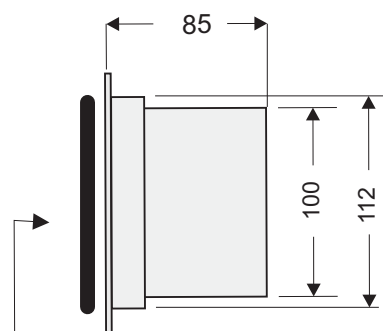

conformità **CE**

IP 68

faro a led da esterno diametro 140 mm

- faro da esterno a 24 led da incasso con flangia in alluminio cromatizzato e verniciato con vernici epossidiche.
- schermo in vetro trasparente (su richiesta vetro acidato)
- profondità ridottissima
- alimentazione a : 12Vdc
230 Vca con alimentatore serie AL-HFL (vedi specifiche)
- luce bianca
- calpestabile e carrabile
- intensità luminosa : 500 cd
- ampiezza fascio luminoso : 20 °
- durata di vita della sorgente luminosa > 80.000 ore
- potenza assorbita < 4 W
- corrente assorbita : 200 mA max
- latitudine di funzionamento: - 20 + 40 °C
- collegamenti con fili uscenti dal retro
- classe di protezione faro:IP65 (a richiesta IP68)

colore luce	ampiezza fascio	articolo	fngme
bianco	20° profondo	LIZ24WH20	DM 4512
bianco	45°	LIZ24WH50	DM 4520
a richiesta			
blu	30°	LIZ24BL30	DM 4538
verde	60°	LIZ24GR60	DM 4546
rosso	60°	LIZ24RE60	DM 4553

Controcassa

Versione fondo aperto

O-ring di tenuta

Versione fondo chiuso IP65

serracavo serie PG metrico