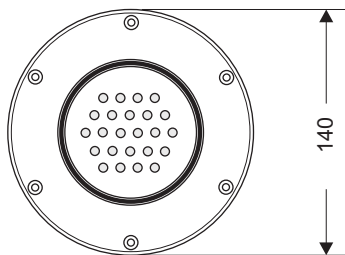

conformità **CE**

IP 68

faro a led da esterno diametro 140 mm

- faro da esterno a 24 led da incasso con flangia in alluminio cromatizzato e verniciato con vernici epossidiche.
- schermo in vetro trasparente (su richiesta vetro acidato)
- profondità ridottissima
- alimentazione a : 12Vdc
230 Vca con alimentatore serie AL-HFL (vedi specifiche)
- luce bianca
- calpestabile e carrabile
- intensità luminosa : 500 cd
- ampiezza fascio luminoso : 20 °
- durata di vita della sorgente luminosa > 80.000 ore
- potenza assorbita < 4 W
- corrente assorbita : 200 mA max
- latitudine di funzionamento: - 20 + 40 °C
- collegamenti con fili uscenti dal retro
- classe di protezione faro:IP65 (a richiesta IP68)

colore luce	ampiezza fascio	articolo	fngme
bianco	20° profondo	LIZ24WH20	DM 4512
bianco	45°	LIZ24WH50	DM 4520
a richiesta			
blu	30°	LIZ24BL30	DM 4538
verde	60°	LIZ24GR60	DM 4546
rosso	60°	LIZ24RE60	DM 4553

Controcassa

Versione fondo aperto

O-ring di tenuta

Versione fondo chiuso IP65

serracavo serie PG metrico