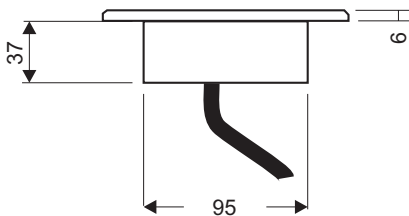

conformità **CE**

IP 68

faro a led da esterno diametro 140 mm

- faro da esterno a 24 led da incasso con flangia in alluminio cromatizzato e verniciato con vernici epossidiche.
- schermo in vetro trasparente (su richiesta vetro acidato)
- profondità ridottissima
- alimentazione a : 12Vdc
230 Vca con alimentatore serie AL-HFL (vedi specifiche)
- luce bianca
- calpestabile e carrabile
- intensità luminosa : 500 cd
- ampiezza fascio luminoso : 20 °
- durata di vita della sorgente luminosa > 80.000 ore
- potenza assorbita < 4 W
- corrente assorbita : 200 mA max
- latitudine di funzionamento: - 20 + 40 °C
- collegamenti con fili uscenti dal retro
- classe di protezione faro:IP65 (a richiesta IP68)

colore luce	ampiezza fascio	articolo	fngme
bianco	20° profondo	LIZ24WH20	DM 4512
bianco	45°	LIZ24WH50	DM 4520
a richiesta			
blu	30°	LIZ24BL30	DM 4538
verde	60°	LIZ24GR60	DM 4546
rosso	60°	LIZ24RE60	DM 4553

Controcassa

Versione fondo aperto

O-ring di tenuta

Versione fondo chiuso IP65

serracavo serie PG metrico