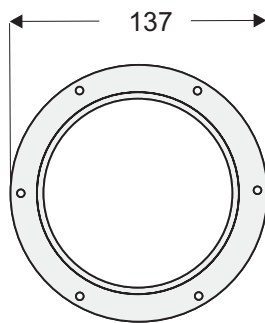

conformità **CE**

IP 68

faro a led da esterno diametro 140 mm

- faro da esterno a 24 led da incasso con flangia in alluminio cromatizzato e verniciato con vernici epossidiche.
- schermo in vetro trasparente (su richiesta vetro acidato)
- profondità ridottissima
- alimentazione a : 12Vdc
230 Vca con alimentatore serie AL-HFL (vedi specifiche)
- luce bianca
- calpestabile e carrabile
- intensità luminosa : 500 cd
- ampiezza fascio luminoso : 20 °
- durata di vita della sorgente luminosa > 80.000 ore
- potenza assorbita < 4 W
- corrente assorbita : 200 mA max
- latitudine di funzionamento: - 20 + 40 °C
- collegamenti con fili uscenti dal retro
- classe di protezione faro:IP65 (a richiesta IP68)

colore luce	ampiezza fascio	articolo	fngme
bianco	20° profondo	LIZ24WH20	DM 4512
bianco	45°	LIZ24WH50	DM 4520
a richiesta			
blu	30°	LIZ24BL30	DM 4538
verde	60°	LIZ24GR60	DM 4546
rosso	60°	LIZ24RE60	DM 4553

Controcassa

Versione fondo aperto

O-ring di tenuta

Versione fondo chiuso IP65

serracavo serie PG metrico