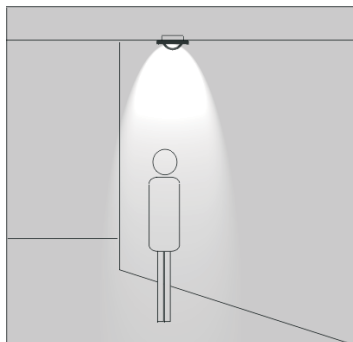

conformità 

faretto a led diametro 70 mm.

- alimentazione 12 o 24 Vdc
- luce fredda fascio luminoso bianco
- intensità luminosa pari a 36 cd
- luce notturna BLU 3 cd
- particolarmente adatto per imbarcazioni, camper e roulotte, per il bassissimo consumo e per temperatura di esercizio pari alla temperatura ambiente.
- faretto da incasso a basso spessore ( 15mm.)
- durata di vita della sorgente luminosa > 100.000 ore
- consumo di energia < 1 W ( 20 mA a 12 Vdc )
- fissaggio con viti o con molle
- diametro del foro da incasso = 55 mm.
- possibilità di montaggio sporgente con distanziale
- montaggio anche in scatola tonda da incasso da 60 mm.

## faretto di emergenza diametro 70 mm.

- faretto da incasso a basso spessore ( 15mm.)
- adatto anche per l'applicazione su mobili e vetrine
- luce fredda con temperatura di esercizio pari alla temperatura ambiente
- fascio luminoso bianco
- completi di batteria al NI-MH in tampone su rete
- autonomia 2 h circa
- ricarica automatica dopo intervento
- tempo di ricarica : 8 h circa
- intensità luminosa= 36 candele
- durata di vita della sorgente luminosa > 80.000 ore
- fissaggio con viti o con molle
- diametro del foro da incasso = 55 mm.
- possibilità di montaggio sporgente con distanziale ( vedi accessori )
- montaggio anche in scatola tonda da incasso da 60 mm.