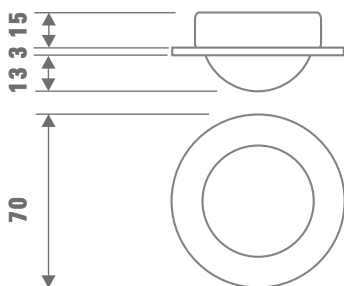

conformità 

faretto a led diametro 70 mm.

- alimentazione 12 o 24 Vdc
- luce fredda fascio luminoso bianco
- intensità luminosa pari a 36 cd
- luce notturna BLU 3 cd
- particolarmente adatto per imbarcazioni, camper e roulotte, per il bassissimo consumo e per temperatura di esercizio pari alla temperatura ambiente.
- faretto da incasso a basso spessore ( 15mm.)
- durata di vita della sorgente luminosa > 100.000 ore
- consumo di energia < 1 W ( 20 mA a 12 Vdc )
- fissaggio con viti o con molle
- diametro del foro da incasso = 55 mm.
- possibilità di montaggio sporgente con distanziale
- montaggio anche in scatola tonda da incasso da 60 mm.

## faretto di emergenza diametro 70 mm.

- faretto da incasso a basso spessore ( 15mm.)
- adatto anche per l'applicazione su mobili e vetrine
- luce fredda con temperatura di esercizio pari alla temperatura ambiente
- fascio luminoso bianco
- completi di batteria al NI-MH in tampone su rete
- autonomia 2 h circa
- ricarica automatica dopo intervento
- tempo di ricarica : 8 h circa
- intensità luminosa= 36 candele
- durata di vita della sorgente luminosa > 80.000 ore
- fissaggio con viti o con molle
- diametro del foro da incasso = 55 mm.
- possibilità di montaggio sporgente con distanziale ( vedi accessori )
- montaggio anche in scatola tonda da incasso da 60 mm.