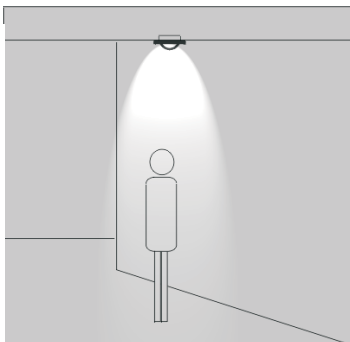

conformità 

faretto a led diametro 70 mm.

- alimentazione 12 o 24 Vdc
- luce fredda fascio luminoso bianco
- intensità luminosa pari a 36 cd
- luce notturna BLU 3 cd
- particolarmente adatto per imbarcazioni, camper e roulotte, per il bassissimo consumo e per temperatura di esercizio pari alla temperatura ambiente.
- faretto da incasso a basso spessore ( 15mm.)
- durata di vita della sorgente luminosa > 100.000 ore
- consumo di energia < 1 W ( 20 mA a 12 Vdc )
- fissaggio con viti o con molle
- diametro del foro da incasso = 55 mm.
- possibilità di montaggio sporgente con distanziale
- montaggio anche in scatola tonda da incasso da 60 mm.

## faretto di emergenza diametro 70 mm.

- faretto da incasso a basso spessore ( 15mm.)
- adatto anche per l'applicazione su mobili e vetrine
- luce fredda con temperatura di esercizio pari alla temperatura ambiente
- fascio luminoso bianco
- completi di batteria al NI-MH in tampone su rete
- autonomia 2 h circa
- ricarica automatica dopo intervento
- tempo di ricarica : 8 h circa
- intensità luminosa= 36 candele
- durata di vita della sorgente luminosa > 80.000 ore
- fissaggio con viti o con molle
- diametro del foro da incasso = 55 mm.
- possibilità di montaggio sporgente con distanziale ( vedi accessori )
- montaggio anche in scatola tonda da incasso da 60 mm.