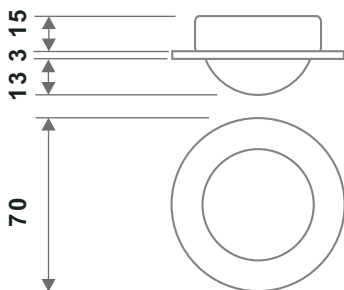

conformità 

faretto a led diametro 70 mm.

- alimentazione 12 o 24 Vdc
- luce fredda fascio luminoso bianco
- intensità luminosa pari a 36 cd
- luce notturna BLU 3 cd
- particolarmente adatto per imbarcazioni, camper e roulotte, per il bassissimo consumo e per temperatura di esercizio pari alla temperatura ambiente.
- faretto da incasso a basso spessore ( 15mm.)
- durata di vita della sorgente luminosa > 100.000 ore
- consumo di energia < 1 W ( 20 mA a 12 Vdc )
- fissaggio con viti o con molle
- diametro del foro da incasso = 55 mm.
- possibilità di montaggio sporgente con distanziale
- montaggio anche in scatola tonda da incasso da 60 mm.

## faretto di emergenza diametro 70 mm.

- faretto da incasso a basso spessore ( 15mm.)
- adatto anche per l'applicazione su mobili e vetrine
- luce fredda con temperatura di esercizio pari alla temperatura ambiente
- fascio luminoso bianco
- completi di batteria al NI-MH in tampone su rete
- autonomia 2 h circa
- ricarica automatica dopo intervento
- tempo di ricarica : 8 h circa
- intensità luminosa= 36 candele
- durata di vita della sorgente luminosa > 80.000 ore
- fissaggio con viti o con molle
- diametro del foro da incasso = 55 mm.
- possibilità di montaggio sporgente con distanziale ( vedi accessori )
- montaggio anche in scatola tonda da incasso da 60 mm.