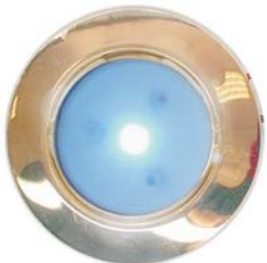

conformità 

faretto a led diametro 70 mm.

- alimentazione 12 o 24 Vdc
- luce fredda fascio luminoso bianco
- intensità luminosa pari a 36 cd
- luce notturna BLU 3 cd
- particolarmente adatto per imbarcazioni, camper e roulotte, per il bassissimo consumo e per temperatura di esercizio pari alla temperatura ambiente.
- faretto da incasso a basso spessore ( 15mm.)
- durata di vita della sorgente luminosa > 100.000 ore
- consumo di energia < 1 W ( 20 mA a 12 Vdc )
- fissaggio con viti o con molle
- diametro del foro da incasso = 55 mm.
- possibilità di montaggio sporgente con distanziale
- montaggio anche in scatola tonda da incasso da 60 mm.

colore flangia	articolo	alimentazione	fngme
bianco	2 LIGHT 12 B	12 Vdc	DM 8638
nero	2 LIGHT 12 N	12 Vdc	DM 8946
cromo	2 LIGHT 12 K	12 Vdc	DM 8653
oro	2 LIGHT 12 G	12 Vdc	DM 8661
bianco	2 LIGHT 24 B	24 Vdc	DM 8679
nero	2 LIGHT 24 N	24 Vdc	DM 8987
cromo	2 LIGHT 24 K	24 Vdc	DM 8695
oro	2 LIGHT 24 G	24 Vdc	DM 8703

colori flangia

cromo

oro

nero

bianco

## faretto di emergenza diametro 70 mm.

- faretto da incasso a basso spessore ( 15mm.)
- adatto anche per l'applicazione su mobili e vetrine
- luce fredda con temperatura di esercizio pari alla temperatura ambiente
- fascio luminoso bianco
- completi di batteria al NI-MH in tampone su rete
- autonomia 2 h circa
- ricarica automatica dopo intervento
- tempo di ricarica : 8 h circa
- intensità luminosa= 36 candele
- durata di vita della sorgente luminosa > 80.000 ore
- fissaggio con viti o con molle
- diametro del foro da incasso = 55 mm.
- possibilità di montaggio sporgente con distanziale ( vedi accessori )
- montaggio anche in scatola tonda da incasso da 60 mm.