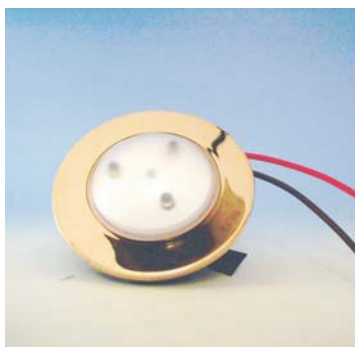

conformità 

faretto a led diametro 70 mm.

- alimentazione 12 o 24 Vdc
- luce fredda fascio luminoso bianco
- intensità luminosa pari a 36 cd
- luce notturna BLU 3 cd
- particolarmente adatto per imbarcazioni, camper e roulotte, per il bassissimo consumo e per temperatura di esercizio pari alla temperatura ambiente.
- faretto da incasso a basso spessore ( 15mm.)
- durata di vita della sorgente luminosa > 100.000 ore
- consumo di energia < 1 W ( 20 mA a 12 Vdc )
- fissaggio con viti o con molle
- diametro del foro da incasso = 55 mm.
- possibilità di montaggio sporgente con distanziale
- montaggio anche in scatola tonda da incasso da 60 mm.

colore flangia	articolo	alimentazione	fngme
bianco	2 LIGHT 12 B	12 Vdc	DM 8638
nero	2 LIGHT 12 N	12 Vdc	DM 8946
cromo	2 LIGHT 12 K	12 Vdc	DM 8653
oro	2 LIGHT 12 G	12 Vdc	DM 8661
bianco	2 LIGHT 24 B	24 Vdc	DM 8679
nero	2 LIGHT 24 N	24 Vdc	DM 8987
cromo	2 LIGHT 24 K	24 Vdc	DM 8695
oro	2 LIGHT 24 G	24 Vdc	DM 8703

## faretto di emergenza diametro 70 mm.

- faretto da incasso a basso spessore ( 15mm.)
- adatto anche per l'applicazione su mobili e vetrine
- luce fredda con temperatura di esercizio pari alla temperatura ambiente
- fascio luminoso bianco
- completi di batteria al NI-MH in tampone su rete
- autonomia 2 h circa
- ricarica automatica dopo intervento
- tempo di ricarica : 8 h circa
- intensità luminosa= 36 candele
- durata di vita della sorgente luminosa > 80.000 ore
- fissaggio con viti o con molle
- diametro del foro da incasso = 55 mm.
- possibilità di montaggio sporgente con distanziale ( vedi accessori )
- montaggio anche in scatola tonda da incasso da 60 mm.